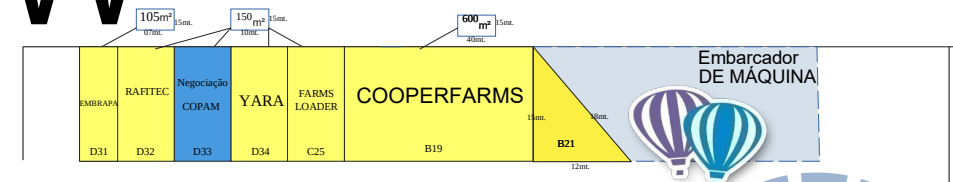

BAHIA FARM SHOW

06 a 10 de junho de 2023

17ª Edição

ESTACIONAMENTO VIP EXPOSITORES

BILHETERIA III

ACESSO DE CAMINHÕES

Áreas de 6 X 12 72m²

Áreas de 12 x 12 144 m²

BILHETERIA II

Saída de Visitantes

Entrada/saída Bilheteria I