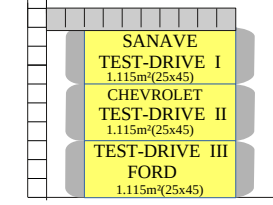

ESTACIONAMENTO VIP EXPOSITORES

BILHETERIA III

ACESSO DE CAMINHÕES

Áreas de 6 X 12 72m²

Áreas de 12 x 12 144 m²

BILHETERIA II

Saída de Visitantes

Entrada/saída Bilheteria I