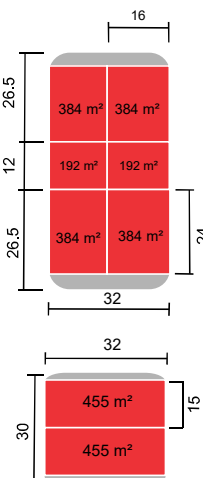

Áreas de 16 x 20m - Ilha 32 X 20M

AGRICULTURA FAMILIAR

Áreas de 16 x 20m - Ilha 32 X 20M

ENTRADA EXPOSITORES

ENTRADA VISITANTES

CAEX

ESTACIONAMENTO EXPOSITORES

ESTACIONAMENTO VISITANTES