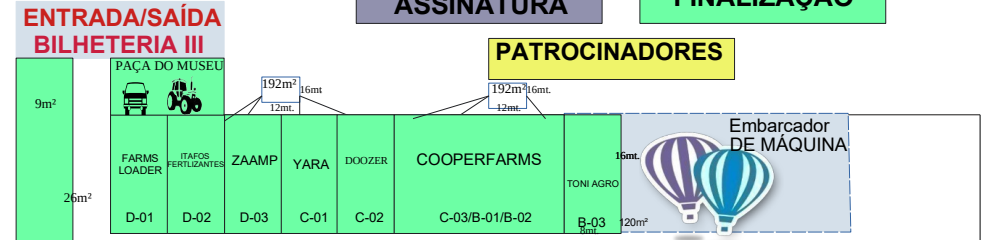

BAHIA FARM SHOW

11 a 15 de junho de 2024 - 18ª Edição

PLANTA -DESCOBERTO

Revisão: 27 25/04/2024

PROCESSO ASSINATURA NEGOCIAÇÃO FINALIZAÇÃO

PATROCINADORES

SAIDA EMERGENCIA

Entrada/saída Bilheteria I

SAIDA EMERGENCIA