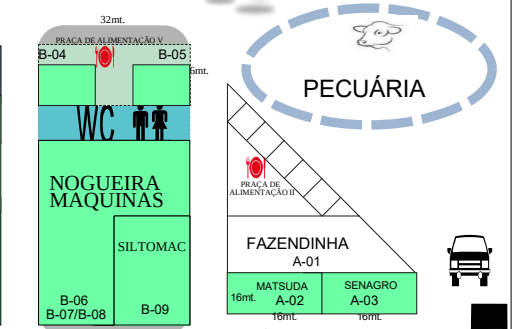

BAHIA FARM SHOW

11 a 15 de junho de 2024 - 18ª Edição

PLANTA -DESCOBERTO

Revisão: 22 25/03/2024

PATROCINADORES

SAIDA EMERGENCIA

Entrada/saída Bilheteria I

SAIDA EMERGENCIA