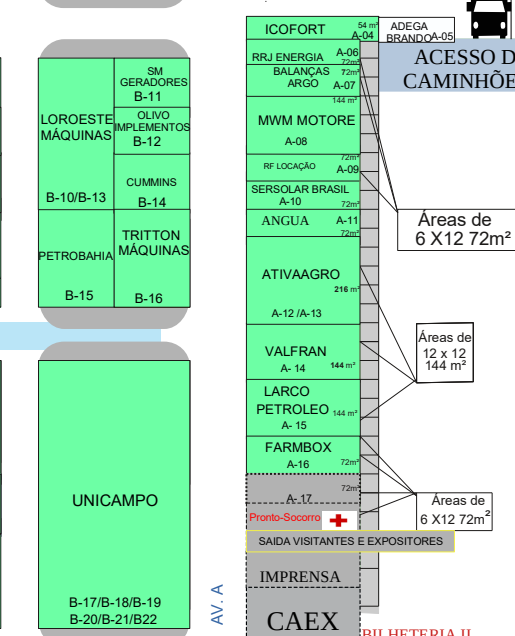

BAHIA FARM SHOW

11 a 15 de junho de 2024 - 18ª Edição

PLANTA -DESCOBERTO

Revisão: 22 25/03/2024

PATROCINADORES

SAIDA EMERGENCIA

Entrada/saída Bilheteria I

SAIDA EMERGENCIA