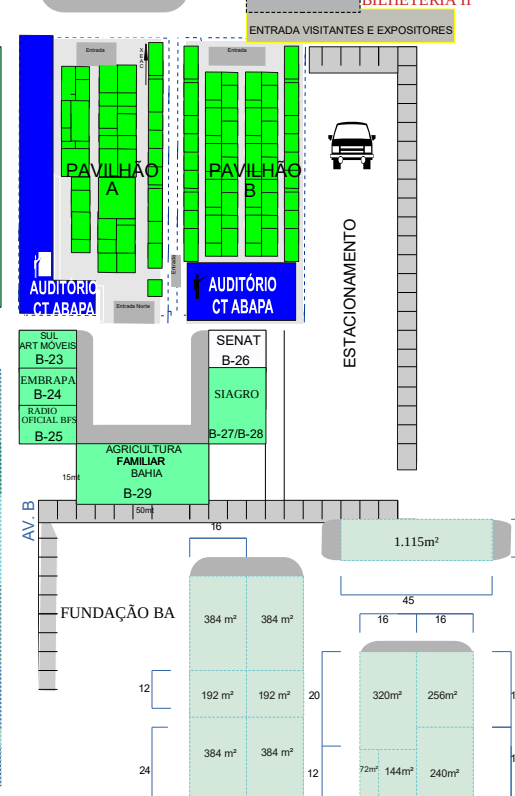

BAHIA FARM SHOW

11 a 15 de junho de 2024 - 18ª Edição

PLANTA -DESCOBERTO

Revisão: 22 25/03/2024

PATROCINADORES

SAIDA EMERGENCIA

Entrada/saída Bilheteria I

SAIDA EMERGENCIA